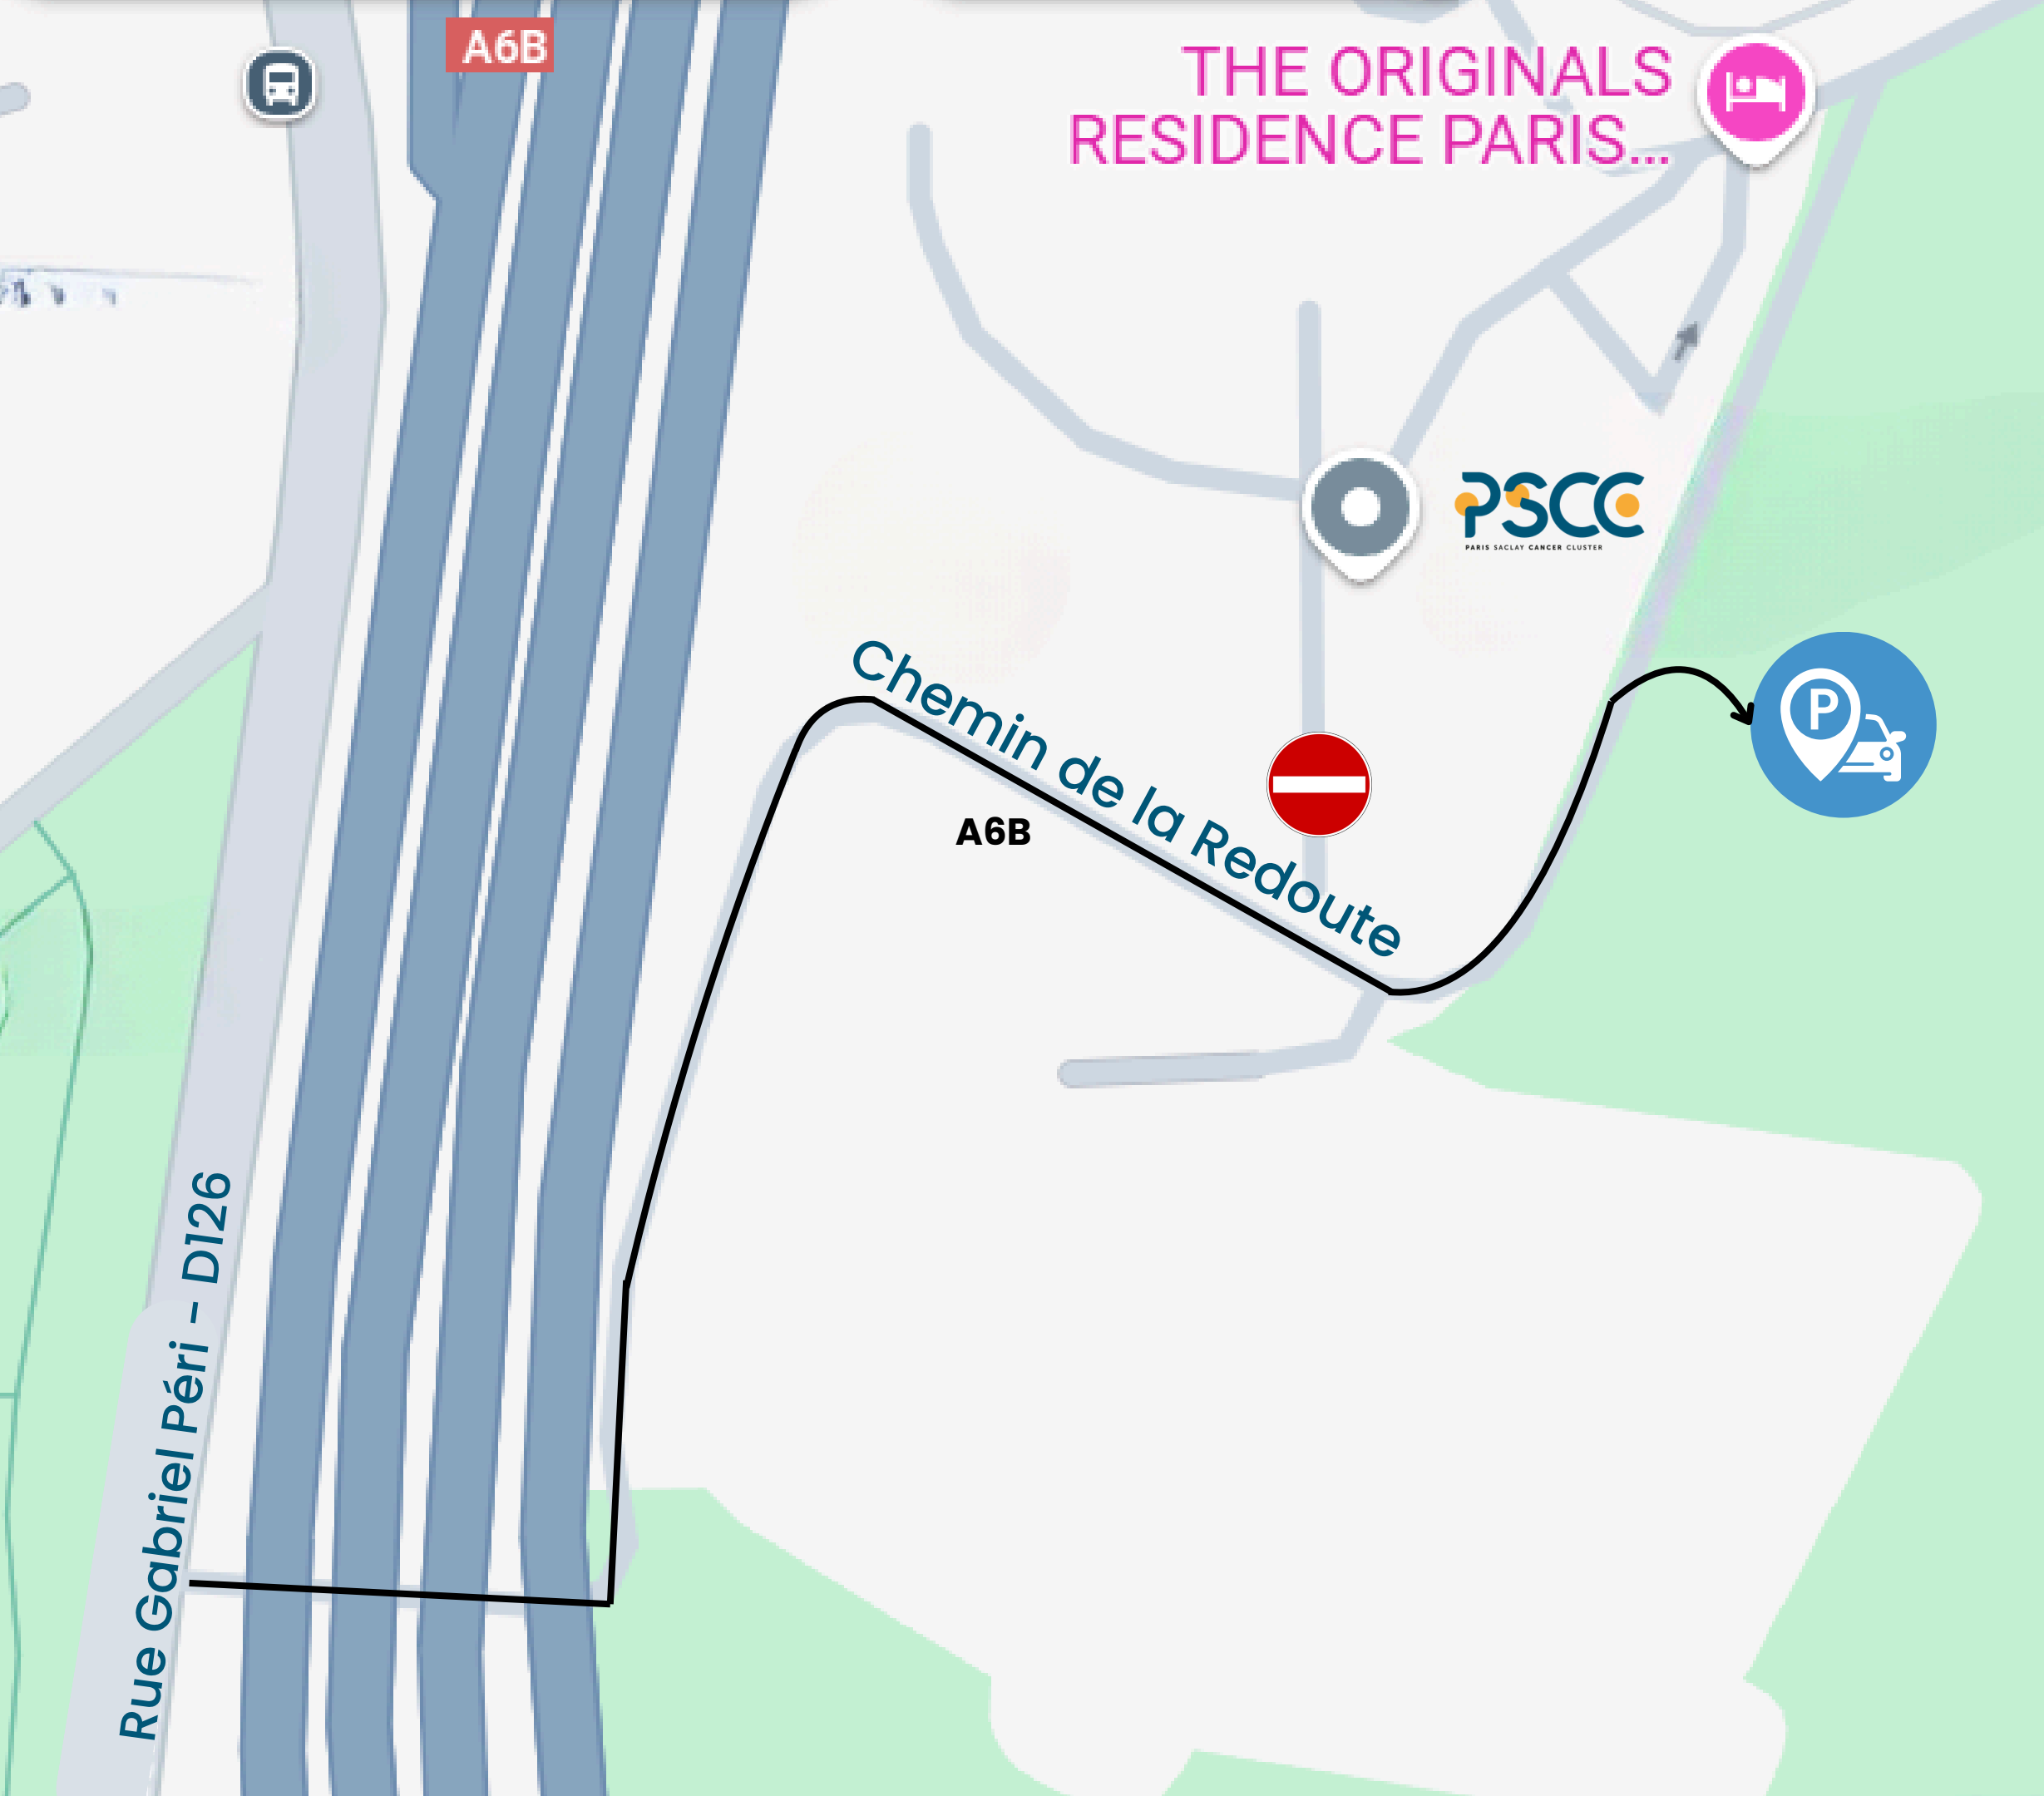

The Hive, 125 rue Edouard Vaillant, 94800 Villejuif

1

A l'arrêt de métro Villejuif-Gustave Roussy (L14), **prendre la sortie 2 - Chemin de la Redoute**. Prendre la voie qui contourne Gustave-Roussy par la gauche.

Comment se rendre au PSCC en voiture ?

The Hive, 125 rue Edouard Vaillant, 94800 Villejuif

1

Depuis la rue Gabriel Péri (D126), tourner à gauche sous le pont, en direction du Chemin de la Redoute.

2

Continuer tout droit, puis tourner à la première à droite.

3

Au bout de la rue, le parking se trouve sur votre droite.

4

A la sortie du parking, continuer à pied sur le Chemin de la Redoute, vers Gustave Roussy. Tourner à gauche après la résidence "The Originals".

5

Descendre la rue Edouard Vaillant, jusqu'au bâtiment The Hive, qui se trouve sur votre gauche. Vous êtes arrivés! Le PSCC se situe au 4e étage.

Parc des Hautes Bruyères

Accès vélos et voitures

Le PSCC est facilement accessible en voiture :