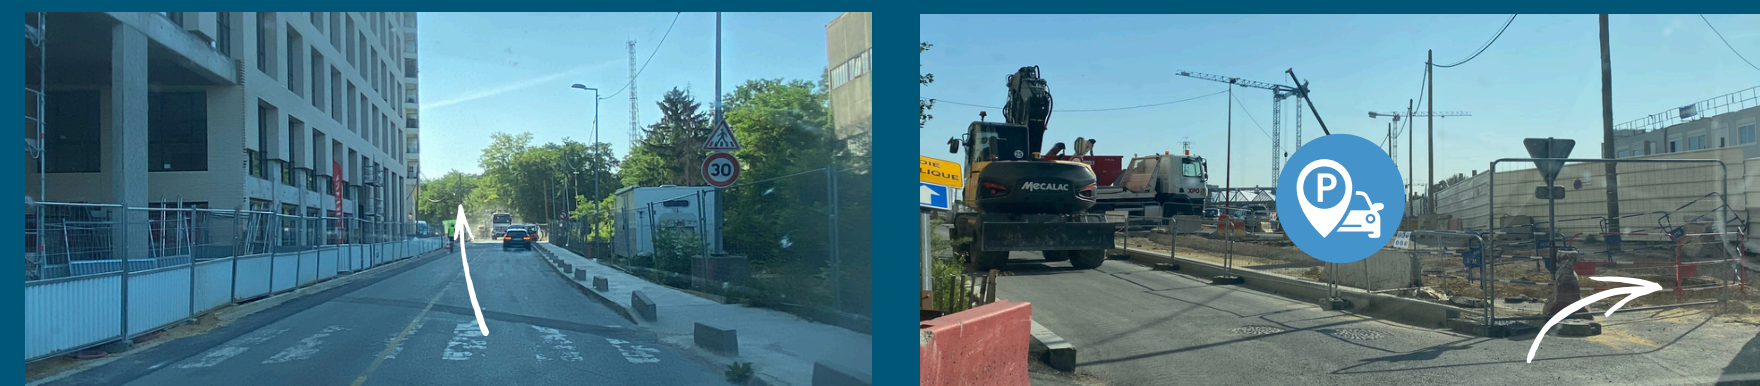

The Hive, 125 rue Edouard Vaillant, 94800 Villejuif

1

A l'arrêt de métro Villejuif-Gustave Roussy (L14), **prendre la sortie 2 - Chemin de la Redoute**. Prendre la voie qui contourne Gustave-Roussy par la gauche.

2

S'engager sur la route, puis longer la résidence "The Originals". Descendre la rue Edouard Vaillant, **jusqu'au bâtiment en forme de H, après le Lab 116**.

3

The Hive se trouve sur votre gauche. Vous êtes arrivés!
Le PSCC se situe au 4e étage.

Comment se rendre au PSCC en voiture ?

The Hive, 125 rue Edouard Vaillant, 94800 Villejuif

1

Depuis la rue Gabriel Péri (D126), tourner à gauche sous le pont, en direction du Chemin de la Redoute.

2

Continuer tout droit, puis tourner à la première à droite.

3

Au bout de la rue, le parking se trouve sur votre droite.

4

A la sortie du parking, continuer à pied sur le Chemin de la Redoute, vers Gustave Roussy. Tourner à gauche après la résidence "The Originals".