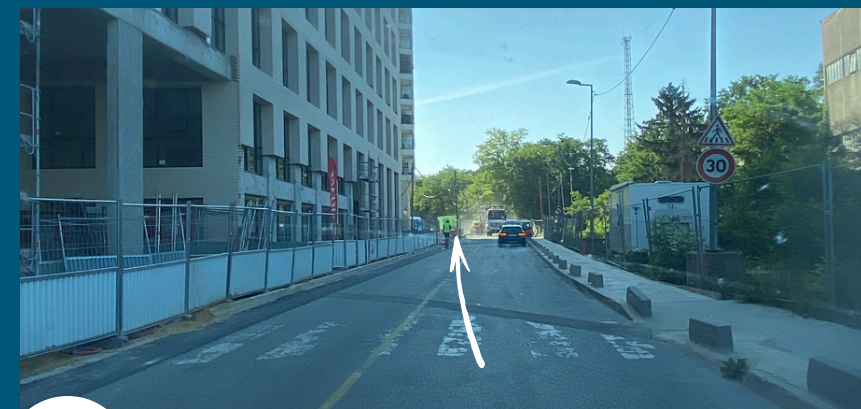

3

Au bout de la rue, le parking se trouve sur votre droite.

4

A la sortie du parking, continuer à pied sur le Chemin de la Redoute, vers Gustave Roussy. Tourner à gauche après la résidence "The Originals".

How to get to the PSCC by car?

Lab 116, 3, mail du Dr Nicole Girard Mangin, 94800 Villejuif

1 From Rue Gabriel Péri (D126), turn left under the bridge, towards Chemin de la Redoute.

2 Go straight on, then turn at the first right.

3 At the end of the road, the car park is on your right.

4 When you leave the car park, continue on foot along Chemin de la Redoute towards Gustave Roussy. Turn left after the "The Originals" residence.