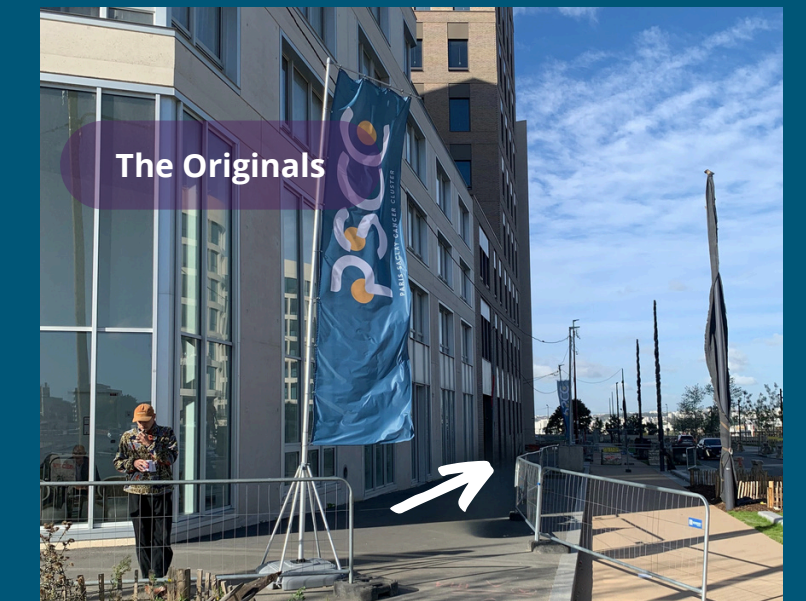

How to get to the PSCC by car?

Lab 116, 3, mail du Dr Nicole Girard Mangin, 94800 Villejuif