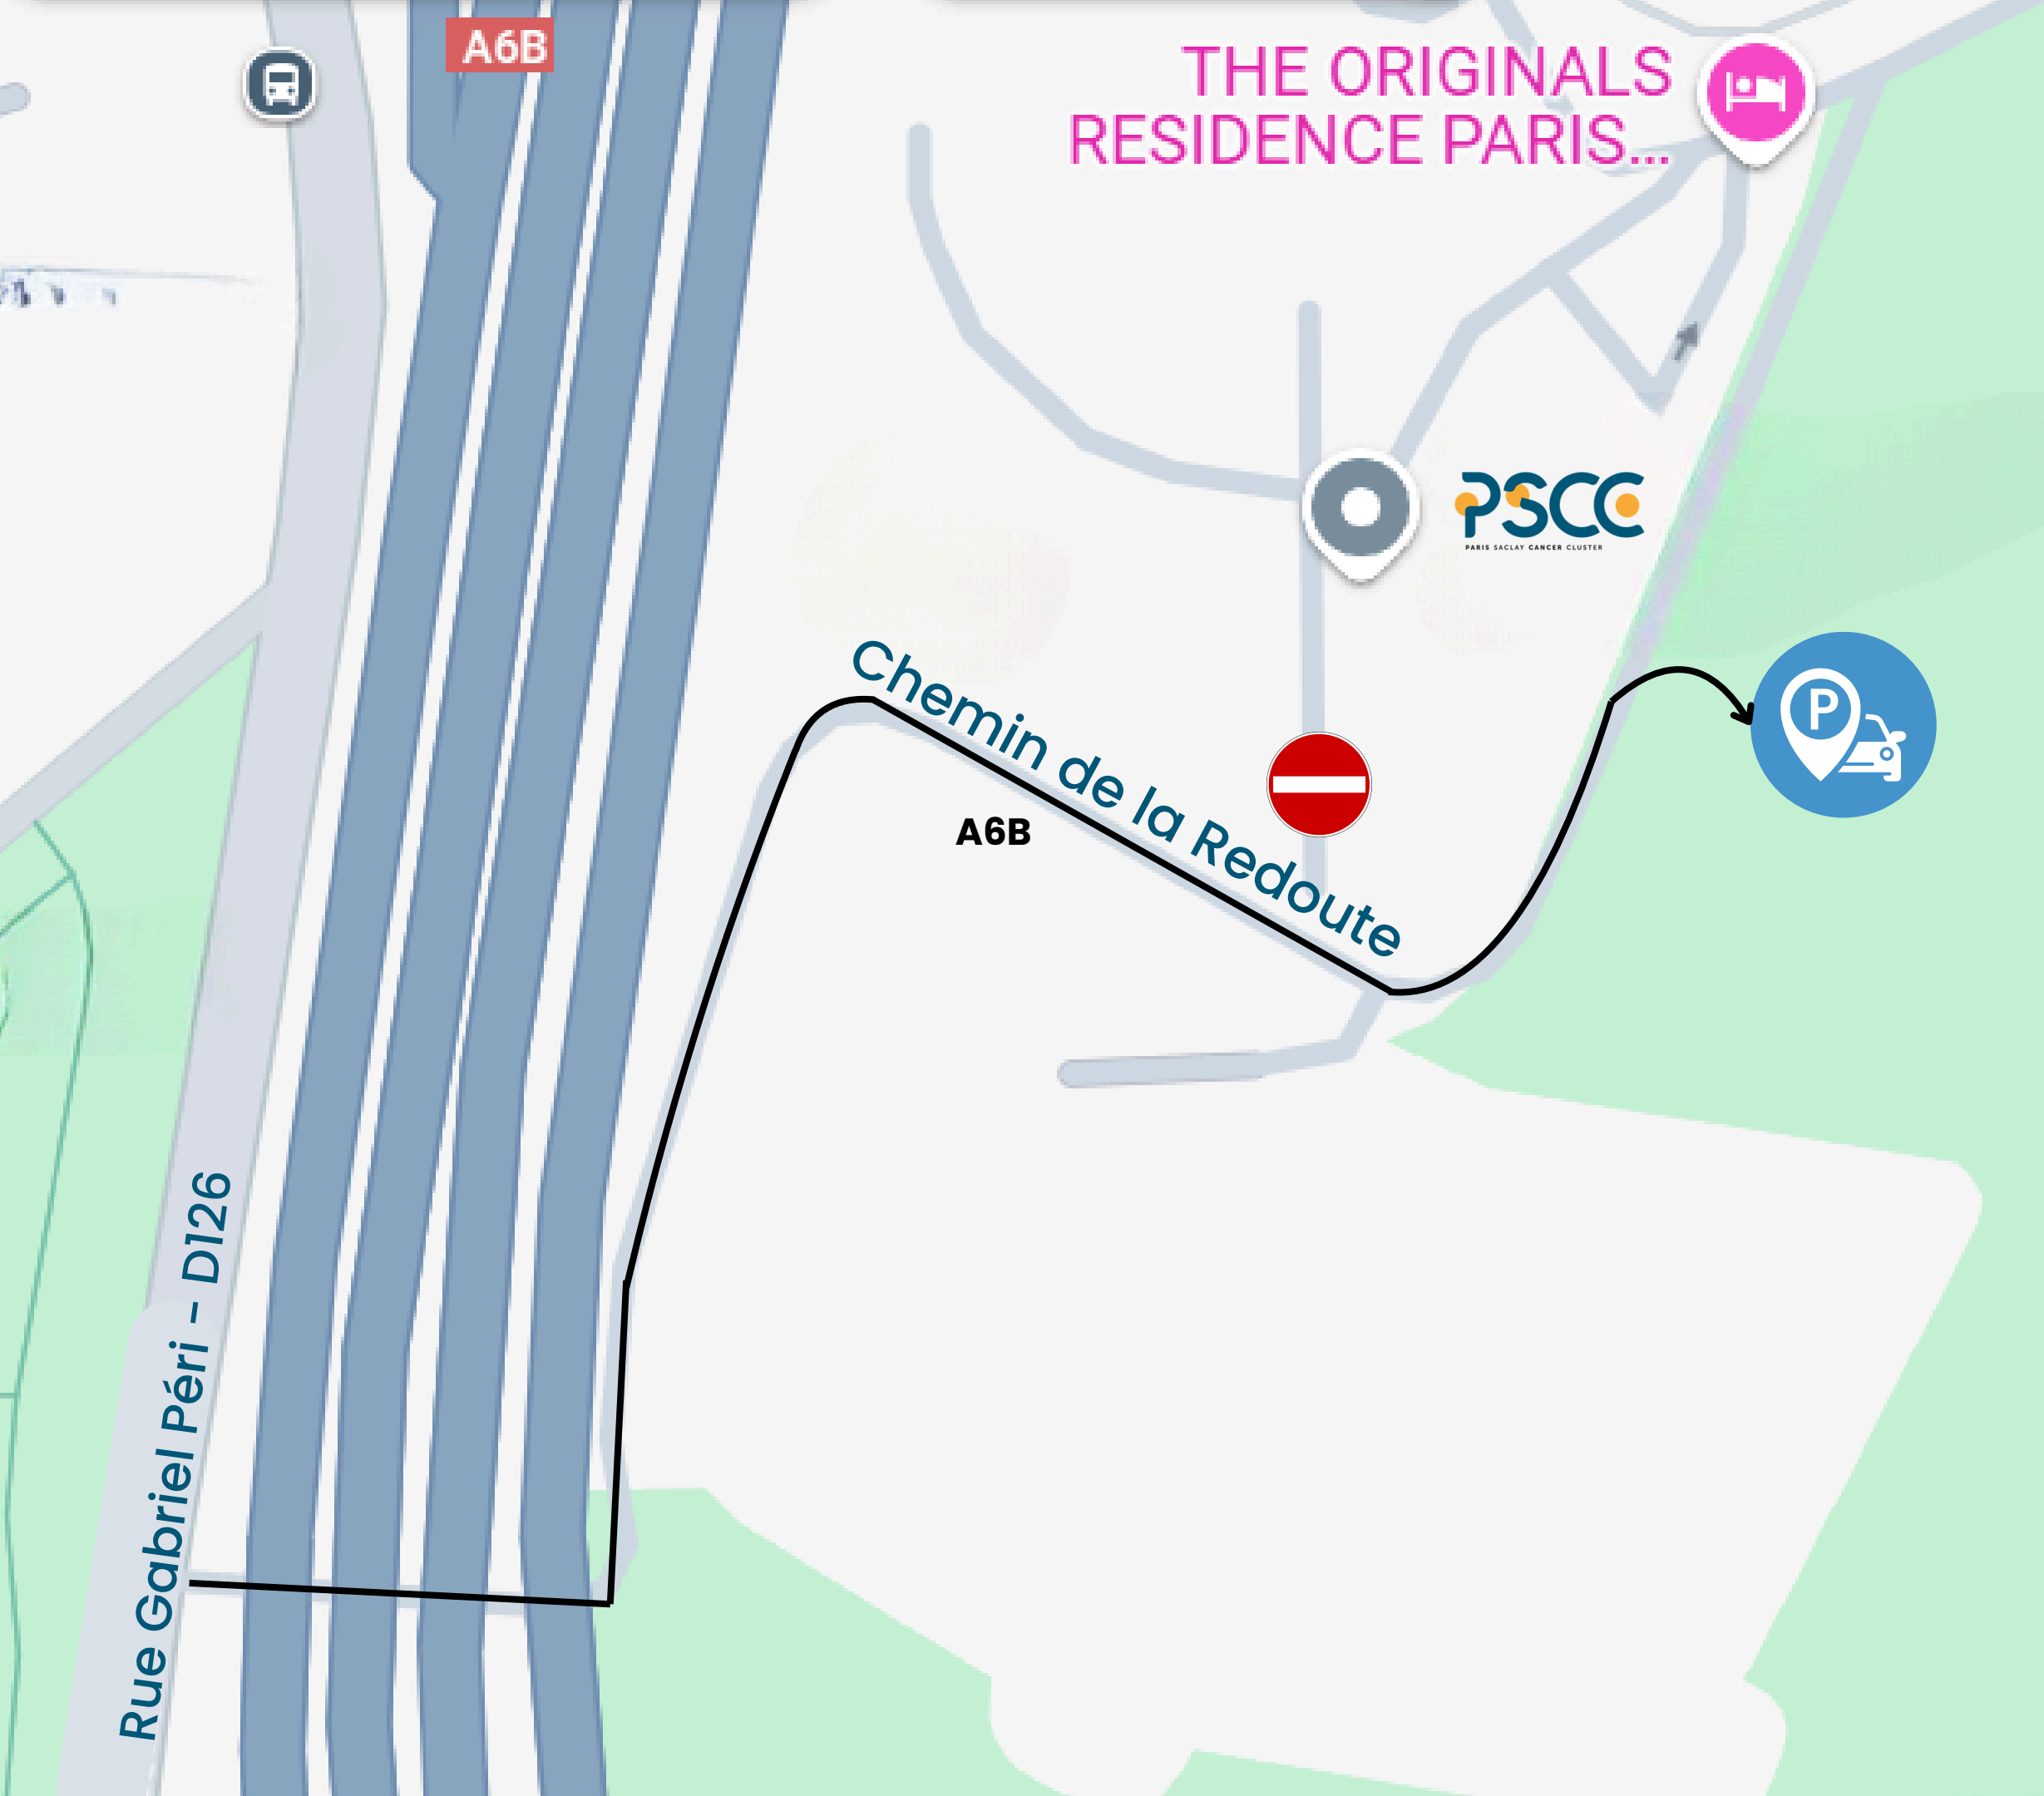

3 At the end of the road, the car park is on your right.

5 Walk down Edouard Vaillant Street until you reach The Hive building, which is on your left. You have arrived! The PSCC is located on the 4th floor.

Hautes Bruyères Square

Road for cars & bikes

Le PSCC is easy to reach by car:

**From Gabriel Péri (D126),
follow the signs for "Chemin de la Redoute",
(Villejuif)**

PSCC
125 rue Edouard Vaillant
94800 Villejuif

Come and visit us!